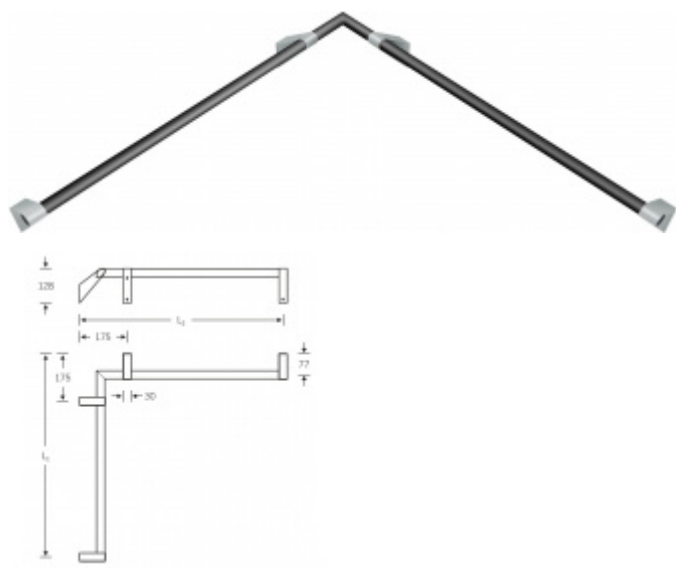

Produktový list

platný k 22. 7. 2024

luxusnikovani.cz
DELIVERED BY EFB

Madlo na zeď FSB 82 8404 L1=975mm - L2=750mm, Šedá antracit metalíza

FSB

ID produktu: 13807

Madlo na zeď s ergonomickým tvarem - rohové

Materiál: hliník se speciálními povrchovými úpravami

Tento model kování je možné dodat v barvách [Les Couleurs®
Le Corbusier](#).

Cena kování v barvě Les Coleurs je kalkulována jako příplatek +40% ke standardní ceně modelu Ergo 100.