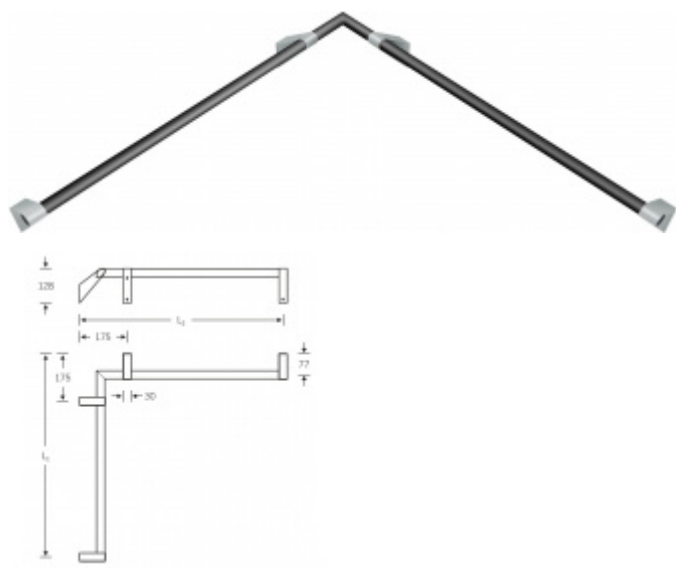

Produktový list

platný k 24. 8. 2024

luxusnikovani.cz
DELIVERED BY EFB

Madlo na zeď FSB 82 8404 L1=975mm - L2=750mm, Šedá antracit metalíza

FSB

ID produktu: 13807

Madlo na zeď s ergonomickým tvarem - rohové

Materiál: hliník se speciálními povrchovými úpravami

Tento model kování je možné dodat v barvách [Les Couleurs®
Le Corbusier](#).

Cena kování v barvě Les Coleurs je kalkulována jako příplatek +40% ke standardní ceně modelu Ergo 100.