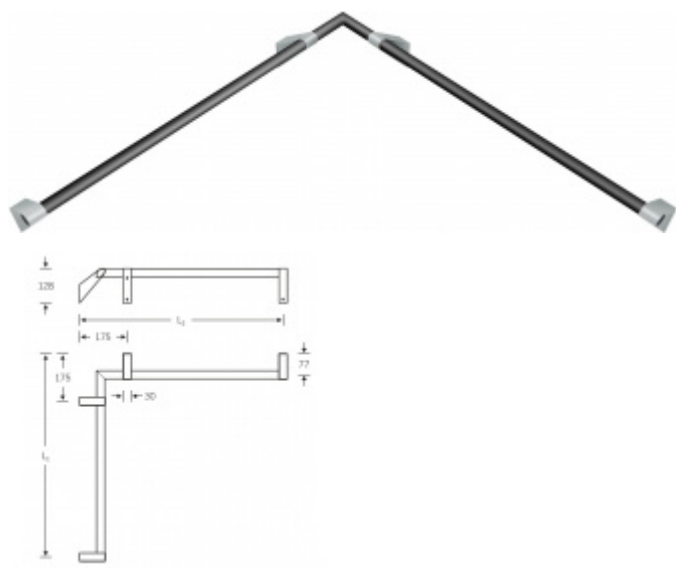

## Madlo na zeď FSB 82 8404 L1=975mm - L2=975mm, Bílá

**FSB**

ID produktu: 13805

Madlo na zeď s ergonomickým tvarem - rohové

Materiál: hliník se speciálními povrchovými úpravami

Tento model kování je možné dodat v barvách [Les Couleurs®  
Le Corbusier](#).