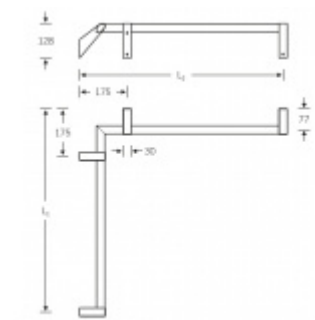

Produktový list

platný k 3. 7. 2024

luxusnikovani.cz
DELIVERED BY EFB

Madlo na zeď FSB 82 8404 L1=975mm - L2=975mm, Šedá

FSB

ID produktu: 13804

Madlo na zeď s ergonomickým tvarem - rohové

Materiál: hliník se speciálními povrchovými úpravami

Tento model kování je možné dodat v barvách [Les Couleurs® Le Corbusier](#).

Les Couleurs®

Le Corbusier

Cena kování v barvě Les Coleurs je kalkulována jako příplatek +40% ke standardní ceně modelu Ergo 100.

Barevný odstín a detailní informace o možnosti výběru barvy z palety Les Couleurs® Le Corbusier naleznete v tomto odkazu:

<https://www.luxusnikovani.cz/corbusier>

Vaše cena bez DPH

491,11 €

Vaše cena s DPH

594,24 €

Zobrazit produkt