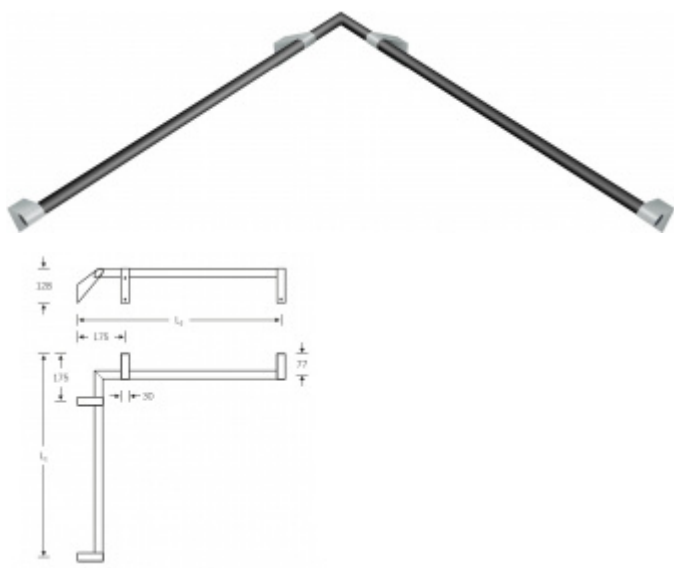

Produktový list

platný k 25. 8. 2024

luxusnikovani.cz
DELIVERED BY EFB

Madlo na zeď FSB 82 8404 L1=975mm - L2=975mm, Šedá antracit metalíza

FSB

ID produktu: 13803

Madlo na zeď s ergonomickým tvarem - rohové

Materiál: hliník se speciálními povrchovými úpravami

Tento model kování je možné dodat v barvách [Les Couleurs®
Le Corbusier](#).

Cena kování v barvě Les Coleurs je kalkulována jako příplatek +40% ke standardní ceně modelu Ergo 100.