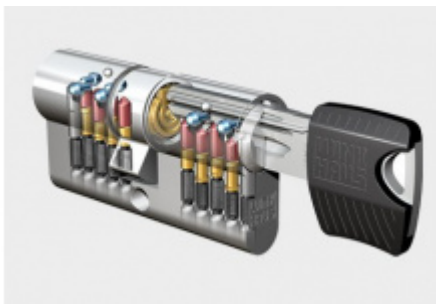

## Náhradní klíč pro cylindrickou vložku Winkhaus keyTec RPE - 4. bezpečnostní třída Modrá

ID produktu: 13800

Náhradní klíč pro cylindrické vložky Winkhaus KeyTec RPE

**Při objednávce nové vložky a dodatečných klíčů pošlete prosím objednávku klíče společně v objednávce s vložkou.**

## PŘÍSLUŠENSTVÍ

**Cylindrická vložka 4.  
bezpečnostní třída  
Winkhaus keyTec RPE**

**Winkhaus**

---

**OD OD 61,31 €**

**1 ks**

**Cylindrická vložka s  
otočným knoflíkem  
Winkhaus XR 3.třída**

**Winkhaus**