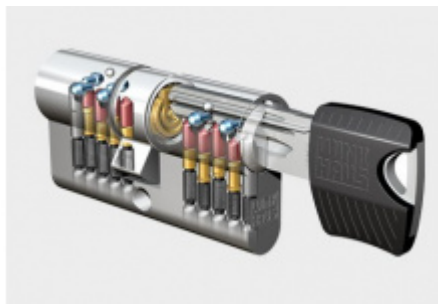

Produktový list

platný k 24. 8. 2024

luxusnikovani.cz
DELIVERED BY EFB

Náhradní klíč pro cylindrickou vložku Winkhaus keyTec RPE - 4. bezpečnostní třída žlutá

ID produktu: 13799

Náhradní klíč pro cylindrické vložky Winkhaus KeyTec RPE

Vaše cena bez DPH

189 Kč

Vaše cena s DPH

228,69 Kč

Zobrazit produkt

PŘÍSLUŠENSTVÍ

**Cylindrická vložka 4.
bezpečnostní třída
Winkhaus keyTec RPE**

Winkhaus

OD OD 1 502 Kč

1 ks

**Cylindrická vložka s
otočným knoflíkem
Winkhaus XR 3.třída**

Winkhaus

OD OD 1 035 Kč

5 pracovních dní