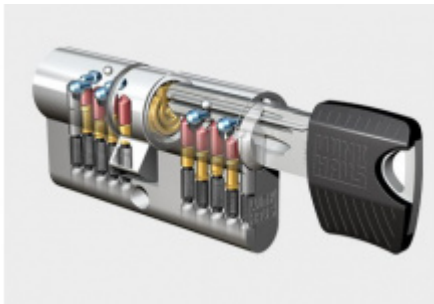

Produktový list

platný k 3. 11. 2024

luxusnikovani.cz
DELIVERED BY EFB

Náhradní klíč pro cylindrickou vložku Winkhaus keyTec RPE - 4. bezpečnostní třída Červená

ID produktu: 13798

Náhradní klíč pro cylindrické vložky Winkhaus KeyTec RPE

Vaše cena bez DPH

189 Kč

Vaše cena s DPH

228,69 Kč

Zobrazit produkt

PŘÍSLUŠENSTVÍ

**Cylindrická vložka 4.
bezpečnostní třída
Winkhaus keyTec RPE**

Winkhaus

OD OD 1 502 Kč

1 ks

**Cylindrická vložka s
otočným knoflíkem
Winkhaus XR 3.třída**

Winkhaus

OD OD 1 035 Kč

5 pracovních dní