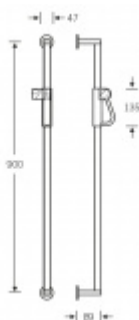

Produktový list

platný k 24. 8. 2024

luxusnikovani.cz
DELIVERED BY EFB

Držák sprchy polohovací FSB 82 8270 Nerez kartáčovaná, Šroubované

FSB

ID produktu: 13777

Držák sprchové hlavice s polohovačem výšky

Polohování hlavice je velice jednoduché a intuitivní. Odjištění a zajištění probíhá pomocí velké páky na držáku. Fixace hlavice je zajištěna oboustrannou gumou, která přiléhá na trubku. Nehrozí tak nikdy samovolné posunování hlavice dolů.

Délka 900 mm

Montáž na zeď

Masivní nerez

Vaše cena bez DPH

8 325 Kč

Vaše cena s DPH

10 073,25 Kč

Zobrazit produkt