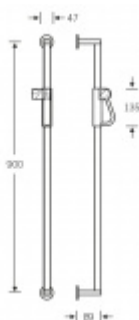

Produktový list

platný k 24. 8. 2024

luxusnikovani.cz
DELIVERED BY EFB

Držák sprchy polohovací FSB 82 8270

FSB

Držák sprchové hlavice s polohovačem výšky

Polohování hlavice je velice jednoduché a intuitivní. Odjištění a zajištění probíhá pomocí velké páky na držáku. Fixace hlavice je zajištěna oboustrannou gumou, která přiléhá na trubku. Nehrozí tak nikdy samovolné posouvání hlavice dolů.

Délka 900 mm

Montáž na zeď

Masivní nerez

Nerez kartáčovaná

[Držák sprchy polohovací FSB 82 8270](#)
[Nerez kartáčovaná, Šroubované](#)

DETAIL

Termín bude prověřen u dodavatele

8 325 Kč bez DPH
10 073,25 Kč s DPH

[Držák sprchy polohovací FSB 82 8270](#)
[Nerez kartáčovaná, Lepené](#)

DETAIL

Termín bude prověřen u dodavatele

9 258 Kč bez DPH
11 202,18 Kč s DPH

Nerez leštěná

[Držák sprchy polohovací FSB 82 8270](#)
[Nerez leštěná, Šroubované](#)