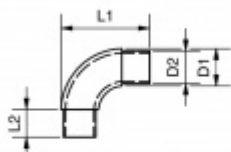

## Rohový spoj trubky, 90°, nerez, oblý pro trubku 33,7 mm

ID produktu: 13737

Rohový spoj po trubku

Úhel: 90°

Tloušťka: 2 mm

Vhodné pro trubku 33,7 mm nebo 42,4 mm

Nerez kartáčovaná

D1	D2	L1	L2
ø33,7	29,3	80	25
ø42,4	36,3	90	25