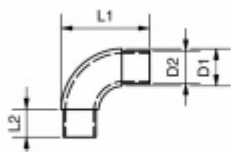

## Rohový spoj trubky, 90°, nerez, oblý pro trubku 33,7 mm

ID produktu: 13737

Rohový spoj po trubku

Úhel: 90°

Tloušťka: 2 mm

Vhodné pro trubku 33,7 mm nebo 42,4 mm

Nerez kartáčovaná

D1	D2	L1	L2
ø33,7	29,3	80	25
ø42,4	38,3	90	25