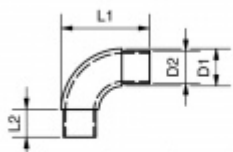

Produktový list

platný k 25. 8. 2024

luxusnikovani.cz
DELIVERED BY EFB

Rohový spoj trubky, 90°, nerez, oblý pro trubku 42,4 mm

ID produktu: 13736

Rohový spoj po trubku

Úhel: 90°

Tloušťka: 2 mm

Vhodné pro trubku 33,7 mm nebo 42,4 mm

Nerez kartáčovaná

D1	D2	L1	L2
ø33,7	29,3	80	25
ø42,4	38,3	90	25

Vaše cena bez DPH

11,91 €

Vaše cena s DPH

14,42 €

Zobrazit produkt