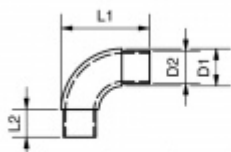

Produktový list

platný k 25. 8. 2024

luxusnikovani.cz
DELIVERED BY EFB

Rohový spoj trubky, 90°, nerez, oblý pro trubku 42,4 mm

ID produktu: 13736

Rohový spoj po trubku

Úhel: 90°

Tloušťka: 2 mm

Vhodné pro trubku 33,7 mm nebo 42,4 mm

Nerez kartáčovaná

D1	D2	L1	L2
ø33,7	29,3	80	25
ø42,4	36,3	90	25

Vaše cena bez DPH

280 Kč

Vaše cena s DPH

338,8 Kč

Zobrazit produkt