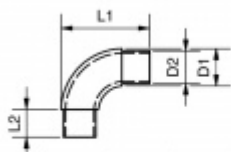

Produktový list

platný k 3. 11. 2024

luxusnikovani.cz
DELIVERED BY EFB

Rohový spoj trubky, 90°, nerez, oblý

Rohový spoj po trubku

Úhel: 90°

Tloušťka: 2 mm

Vhodné pro trubku 33,7 mm nebo 42,4 mm

Nerez kartáčovaná

D1	D2	L1	L2
ø33,7	29,3	80	25
ø42,4	36,3	90	25

pro trubku 33,7 mm

[Rohový spoj trubky, 90°, nerez, oblý pro trubku 33,7 mm](#)

DETAIL

Termín bude prověřen u dodavatele

16,24 € bez DPH
19,66 € s DPH

pro trubku 42,4 mm

[Rohový spoj trubky, 90°, nerez, oblý pro trubku 42,4 mm](#)

DETAIL

Termín bude prověřen u dodavatele

11,55 € bez DPH
13,98 € s DPH