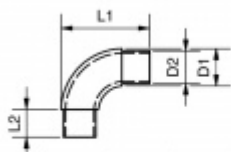

Produktový list

platný k 22. 7. 2024

luxusnikovani.cz
DELIVERED BY EFB

Rohový spoj trubky, 90°, nerez, oblý

Rohový spoj po trubku

Úhel: 90°

Tloušťka: 2 mm

Vhodné pro trubku 33,7 mm nebo 42,4 mm

Nerez kartáčovaná

D1	D2	L1	L2
ø33,7	29,3	80	25
ø42,4	36,3	90	25

pro trubku 33,7 mm

[Rohový spoj trubky, 90°, nerez, oblý pro trubku 33,7 mm](#)

DETAIL

Termín bude prověřen u dodavatele

398 Kč bez DPH
481,58 Kč s DPH

pro trubku 42,4 mm

[Rohový spoj trubky, 90°, nerez, oblý pro trubku 42,4 mm](#)

DETAIL

Termín bude prověřen u dodavatele

280 Kč bez DPH
338,8 Kč s DPH