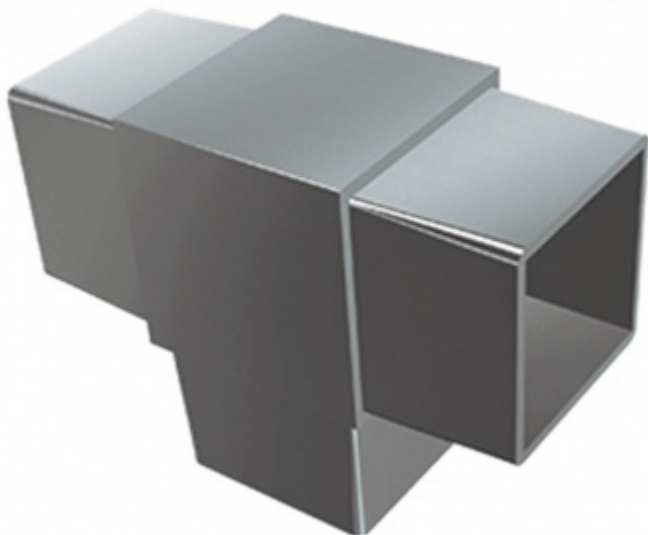

Produktový list

platný k 5. 11. 2024

luxusnikovani.cz
DELIVERED BY EFB

T- spoj čtvercové trubky, 3 strany, nerez Pro trubku 30 mm

ID produktu: 13718

Rohový spoj pro 3 čtvercové trubky .

Úhel 90°

Vhodné pro trubku 30 nebo 40 mm

Nerez kartáčovaná, loušťka 2 mm

Vaše cena bez DPH

375 Kč

Vaše cena s DPH

453,75 Kč

Zobrazit produkt

PŘÍSLUŠENSTVÍ

**Nerezová trubka , jekl,
různé rozměry, 6000
mm**

Süd-Metall

OD OD 295 Kč

5 pracovních dní

PODOBNÉ PRODUKTY

**Rohový spoj čtvercové
trubky, 3 strany, nerez**

Süd-Metall

OD OD 395 Kč

Termín bude prověřen u
dodavatele

**Rohový spoj čtvercové
trubky, 2 strany, nerez**

Süd-Metall

OD OD 358 Kč

Termín bude prověřen u
dodavatele