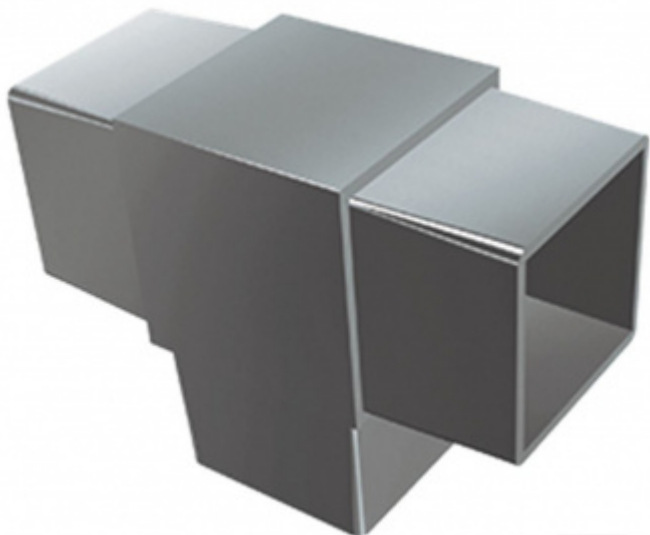

## T- spoj čtvercové trubky, 3 strany, nerez Pro trubku 30 mm

ID produktu: 13718

Rohový spoj pro 3 čtvercové trubky .

Úhel 90°

Vhodné pro trubku 30 nebo 40 mm

Nerez kartáčovaná, loušťka 2 mm

**Vaše cena bez DPH**

## PŘÍSLUŠENSTVÍ

**Nerezová trubka , jekl,  
různé rozměry, 6000  
mm**

**Süd-Metall**

---

**OD OD 292 Kč**

**5 pracovních dní**