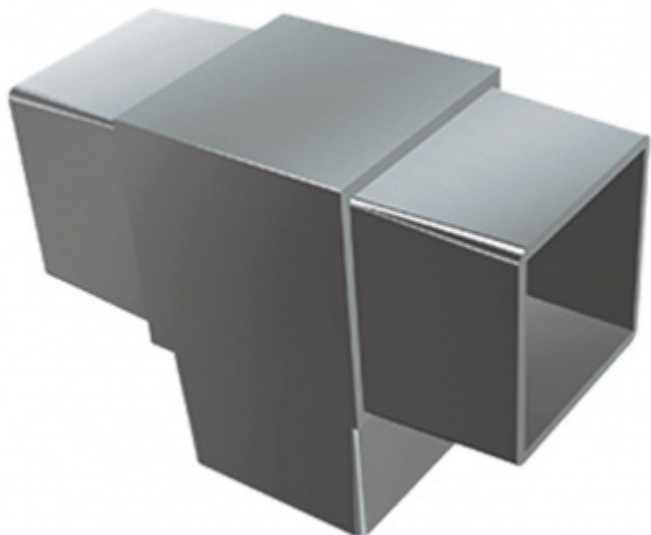

Produktový list

platný k 5. 11. 2024

luxusnikovani.cz
DELIVERED BY EFB

T- spoj čtvercové trubky, 3 strany, nerez Pro trubku 40 mm

ID produktu: 13717

Rohový spoj pro 3 čtvercové trubky .

Úhel 90°

Vhodné pro trubku 30 nebo 40 mm

Nerez kartáčovaná, loušťka 2 mm

Vaše cena bez DPH

575 Kč

Vaše cena s DPH

695,75 Kč

[Zobrazit produkt](#)

PŘÍSLUŠENSTVÍ

**Nerezová trubka , jekl,
různé rozměry, 6000
mm**

Süd-Metall

OD OD 295 Kč

5 pracovních dní

PODOBNÉ PRODUKTY

**Rohový spoj čtvercové
trubky, 3 strany, nerez**

Süd-Metall

OD OD 395 Kč

Termín bude prověřen u
dodavatele

**Rohový spoj čtvercové
trubky, 2 strany, nerez**

Süd-Metall

OD OD 358 Kč

Termín bude prověřen u
dodavatele