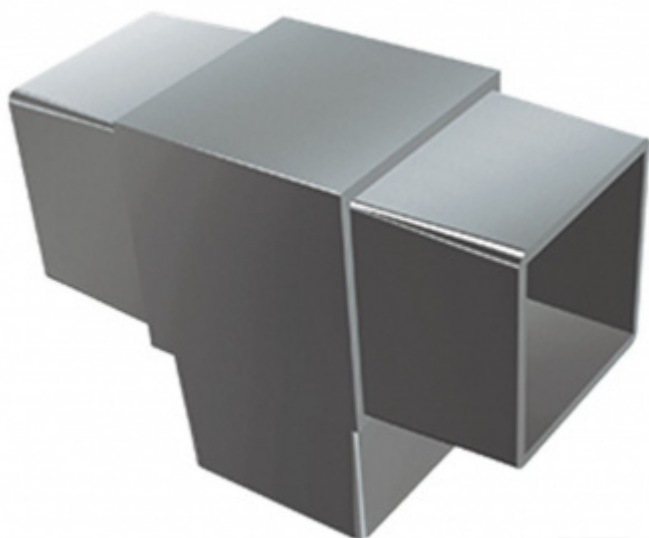

Produktový list

platný k 23. 7. 2024

luxusnikovani.cz
DELIVERED BY EFB

T- spoj čtvercové trubky, 3 strany, nerez

Rohový spoj pro 3 čtvercové trubky .

Úhel 90°

Vhodné pro trubku 30 nebo 40 mm

Nerez kartáčovaná, loušťka 2 mm

Pro trubku 30 mm

[T- spoj čtvercové trubky, 3 strany, nerez
Pro trubku 30 mm](#)

DETAIL

Termín bude prověřen u dodavatele

375 Kč bez DPH
453,75 Kč s DPH

Pro trubku 40 mm

[T- spoj čtvercové trubky, 3 strany, nerez
Pro trubku 40 mm](#)

DETAIL

Termín bude prověřen u dodavatele

575 Kč bez DPH
695,75 Kč s DPH