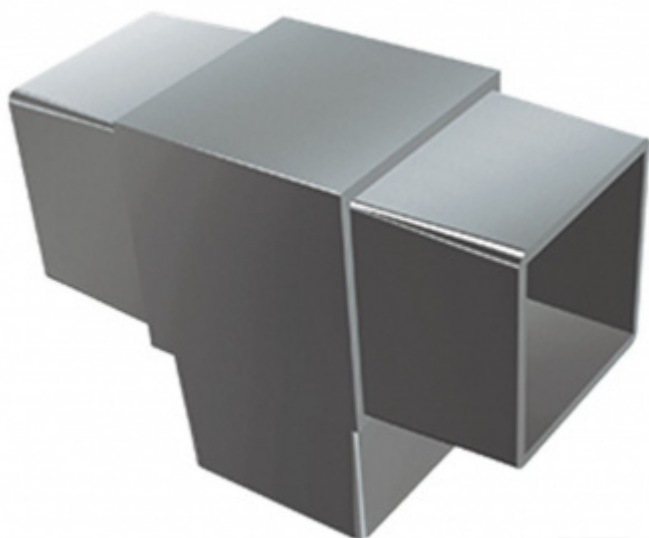

Produktový list

platný k 23. 7. 2024

luxusnikovani.cz
DELIVERED BY EFB

T- spoj čtvercové trubky, 3 strany, nerez

Rohový spoj pro 3 čtvercové trubky .

Úhel 90°

Vhodné pro trubku 30 nebo 40 mm

Nerez kartáčovaná, loušťka 2 mm

Pro trubku 30 mm

[T- spoj čtvercové trubky, 3 strany, nerez
Pro trubku 30 mm](#)

DETAIL

Termín bude prověřen u dodavatele

375 Kč bez DPH
453,75 Kč s DPH

Pro trubku 40 mm

[T- spoj čtvercové trubky, 3 strany, nerez
Pro trubku 40 mm](#)

DETAIL

Termín bude prověřen u dodavatele

575 Kč bez DPH
695,75 Kč s DPH

PODOBNÉ PRODUKTY

**Rohový spoj čtvercové
trubky, 3 strany, nerez**

Süd-Metall

OD OD 395 Kč

Termín bude prověřen u
dodavatele

**Rohový spoj čtvercové
trubky, 2 strany, nerez**

Süd-Metall

OD OD 358 Kč

Termín bude prověřen u
dodavatele