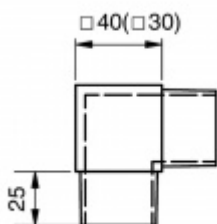

## Rohový spoj čtvercové trubky, 2 strany, nerez Pro trubku 40 mm

ID produktu: 13710

Rohový spoj pro 2 čtvercové trubky .

Úhel 90°

Vhodné pro trubku 30 nebo 40 mm

Nerez kartáčovaná, loušťka 2 mm

**Vaše cena bez DPH**