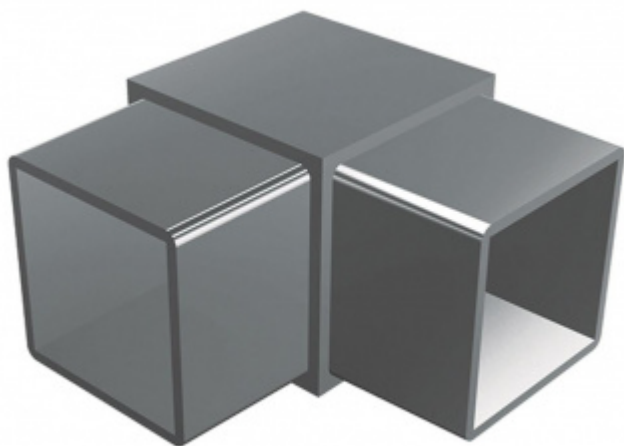

## Rohový spoj čtvercové trubky, 2 strany, nerez Pro trubku 40 mm

ID produktu: 13710

Rohový spoj pro 2 čtvercové trubky .

Úhel 90°

Vhodné pro trubku 30 nebo 40 mm

Nerez kartáčovaná, loušťka 2 mm

**Vaše cena bez DPH**