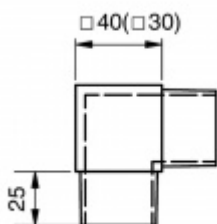

Produktový list

platný k 25. 8. 2024

luxusnikovani.cz
DELIVERED BY EFB

Rohový spoj čtvercové trubky, 2 strany, nerez Pro trubku 40 mm

ID produktu: 13710

Rohový spoj pro 2 čtvercové trubky .

Úhel 90°

Vhodné pro trubku 30 nebo 40 mm

Nerez kartáčovaná, loušťka 2 mm

Vaše cena bez DPH

555 Kč

Vaše cena s DPH

671,55 Kč

Zobrazit produkt

PŘÍSLUŠENSTVÍ

**Nerezová trubka , jekl,
různé rozměry, 6000
mm**