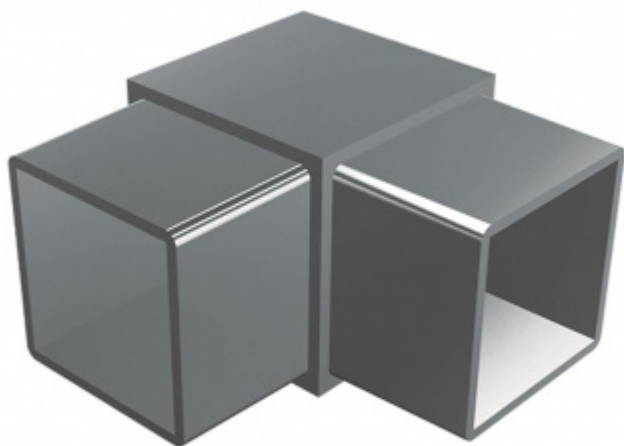

Produktový list

platný k 25. 8. 2024

luxusnikovani.cz
DELIVERED BY EFB

Rohový spoj čtvercové trubky, 2 strany, nerez Pro trubku 40 mm

ID produktu: 13710

Rohový spoj pro 2 čtvercové trubky .

Úhel 90°

Vhodné pro trubku 30 nebo 40 mm

Nerez kartáčovaná, loušťka 2 mm

Vaše cena bez DPH

555 Kč

Vaše cena s DPH

671,55 Kč

Zobrazit produkt

PŘÍSLUŠENSTVÍ

**Nerezová trubka , jekl,
různé rozměry, 6000
mm**