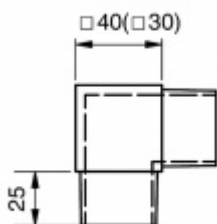

## Rohový spoj čtvercové trubky, 2 strany, nerez Pro trubku 30 mm

ID produktu: 13709

Rohový spoj pro 2 čtvercové trubky .

Úhel 90°

Vhodné pro trubku 30 nebo 40 mm

Nerez kartáčovaná, loušťka 2 mm

**Vaše cena bez DPH**