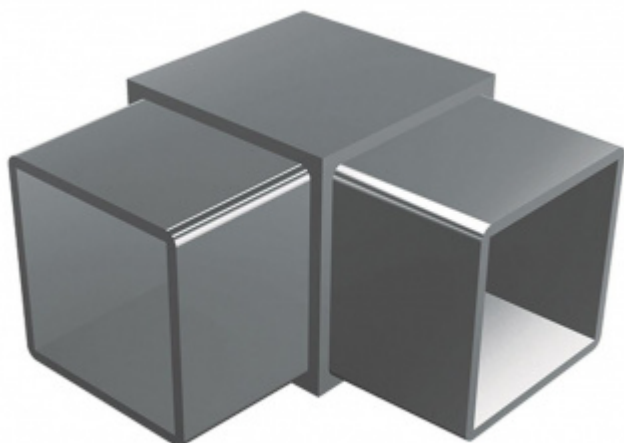

## Rohový spoj čtvercové trubky, 2 strany, nerez Pro trubku 30 mm

ID produktu: 13709

Rohový spoj pro 2 čtvercové trubky .

Úhel 90°

Vhodné pro trubku 30 nebo 40 mm

Nerez kartáčovaná, loušťka 2 mm

**Vaše cena bez DPH**