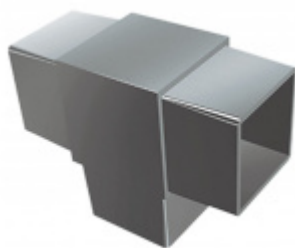

Produktový list

platný k 25. 8. 2024

luxusnikovani.cz
DELIVERED BY EFB

Rohový spoj čtvercové trubky, 2 strany, nerez

Rohový spoj pro 2 čtvercové trubky .

Úhel 90°

Vhodné pro trubku 30 nebo 40 mm

Nerez kartáčovaná, loušťka 2 mm

DETAIL

Termín bude prověřen u dodavatele

23,62 € bez DPH
28,58 € s DPH

PODOBNÉ PRODUKTY

**Rohový spoj čtvercové
trubky, 3 strany, nerez**

Süd-Metall

OD OD 16,81 €

Termín bude prověřen u
dodavatele