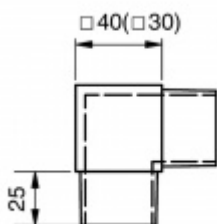

Produktový list

platný k 25. 8. 2024

luxusnikovani.cz
DELIVERED BY EFB

Rohový spoj čtvercové trubky, 2 strany, nerez

Rohový spoj pro 2 čtvercové trubky .

Úhel 90°

Vhodné pro trubku 30 nebo 40 mm

Nerez kartáčovaná, loušťka 2 mm

Pro trubku 30 mm

[Rohový spoj čtvercové trubky, 2 strany, nerez
Pro trubku 30 mm](#)

DETAIL

Termín bude prověřen u dodavatele

15,23 € bez DPH
18,43 € s DPH

Pro trubku 40 mm

[Rohový spoj čtvercové trubky, 2 strany, nerez
Pro trubku 40 mm](#)