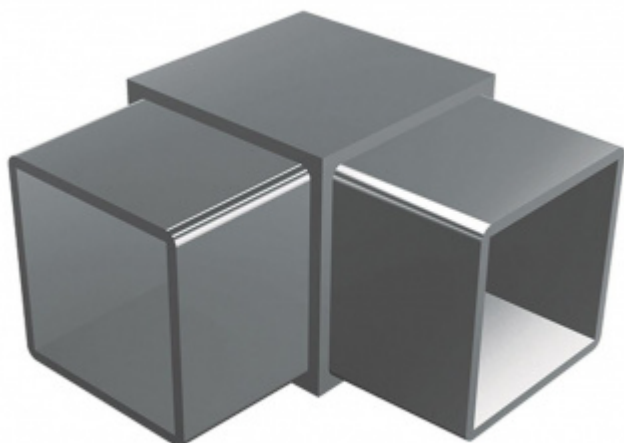

Produktový list

platný k 25. 8. 2024

luxusnikovani.cz
DELIVERED BY EFB

Rohový spoj čtvercové trubky, 2 strany, nerez

Rohový spoj pro 2 čtvercové trubky .

Úhel 90°

Vhodné pro trubku 30 nebo 40 mm

Nerez kartáčovaná, loušťka 2 mm

Pro trubku 30 mm

[Rohový spoj čtvercové trubky, 2 strany, nerez
Pro trubku 30 mm](#)

DETAIL

Termín bude prověřen u dodavatele

15,23 € bez DPH
18,43 € s DPH

Pro trubku 40 mm

[Rohový spoj čtvercové trubky, 2 strany, nerez
Pro trubku 40 mm](#)