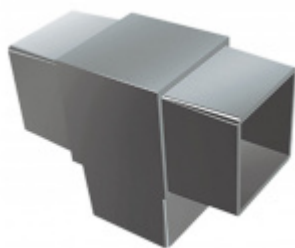

## Rohový spoj čtvercové trubky, 2 strany, nerez

Rohový spoj pro 2 čtvercové trubky .

Úhel 90°

Vhodné pro trubku 30 nebo 40 mm

Nerez kartáčovaná, loušťka 2 mm

## PODOBNÉ PRODUKTY

**Rohový spoj čtvercové  
trubky, 3 strany, nerez**

Süd-Metall

---

**OD OD 395 Kč**

Termín bude prověřen u  
dodavatele

**T- spoj čtvercové  
trubky, 3 strany, nerez**

Süd-Metall