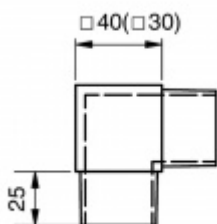

## Rohový spoj čtvercové trubky, 2 strany, nerez

Rohový spoj pro 2 čtvercové trubky .

Úhel 90°

Vhodné pro trubku 30 nebo 40 mm

Nerez kartáčovaná, loušťka 2 mm