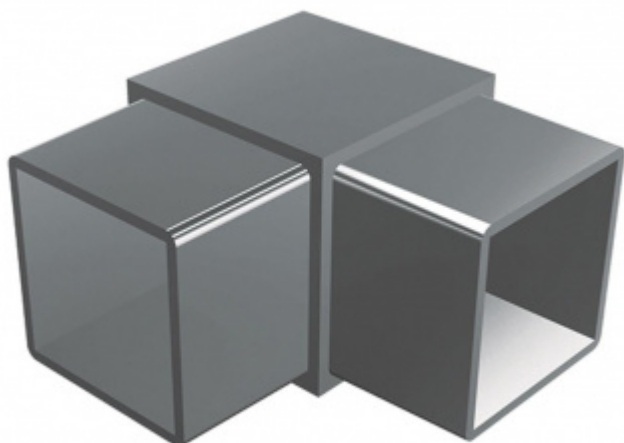

## Rohový spoj čtvercové trubky, 2 strany, nerez

Rohový spoj pro 2 čtvercové trubky .

Úhel 90°

Vhodné pro trubku 30 nebo 40 mm

Nerez kartáčovaná, loušťka 2 mm