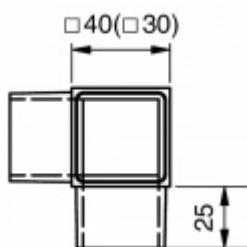

## Rohový spoj čtvercové trubky, 3 strany, nerez Pro trubku 30 mm

ID produktu: 13707

Rohový spoj pro 3 čtvercové trubky .

Úhel 90°

Vhodné pro trubku 30 nebo 40 mm

Nerez kartáčovaná, loušťka 2 mm

**Vaše cena bez DPH**