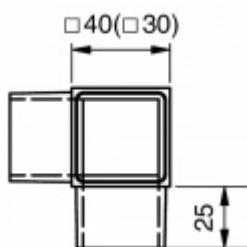

Produktový list

platný k 23. 7. 2024

luxusnikovani.cz
DELIVERED BY EFB

Rohový spoj čtvercové trubky, 3 strany, nerez Pro trubku 40 mm

ID produktu: 13706

Rohový spoj pro 3 čtvercové trubky .

Úhel 90°

Vhodné pro trubku 30 nebo 40 mm

Nerez kartáčovaná, loušťka 2 mm

Vaše cena bez DPH

Vaše cena s DPH

580 Kč

701,8 Kč

Zobrazit produkt

PŘÍSLUŠENSTVÍ

**Nerezová trubka , jekl,
různé rozměry, 6000
mm**