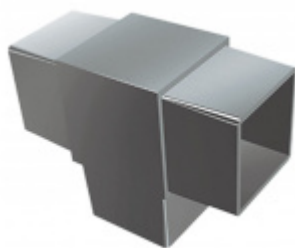

Produktový list

platný k 25. 8. 2024

luxusnikovani.cz
DELIVERED BY EFB

Rohový spoj čtvercové trubky, 3 strany, nerez

Rohový spoj pro 3 čtvercové trubky .

Úhel 90°

Vhodné pro trubku 30 nebo 40 mm

Nerez kartáčovaná, loušťka 2 mm

DETAIL

Termín bude prověřen u dodavatele

24,68 € bez DPH
29,86 € s DPH

PODOBNÉ PRODUKTY

**Rohový spoj čtvercové
trubky, 2 strany, nerez**

Süd-Metall

OD OD 15,23 €

Termín bude prověřen u
dodavatele