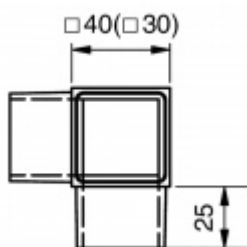

Produktový list

platný k 25. 8. 2024

luxusnikovani.cz
DELIVERED BY EFB

Rohový spoj čtvercové trubky, 3 strany, nerez

Rohový spoj pro 3 čtvercové trubky .

Úhel 90°

Vhodné pro trubku 30 nebo 40 mm

Nerez kartáčovaná, loušťka 2 mm

Pro trubku 30 mm

[Rohový spoj čtvercové trubky, 3 strany, nerez
Pro trubku 30 mm](#)

DETAIL

Termín bude prověřen u dodavatele

16,81 € bez DPH
20,34 € s DPH

Pro trubku 40 mm

[Rohový spoj čtvercové trubky, 3 strany, nerez
Pro trubku 40 mm](#)