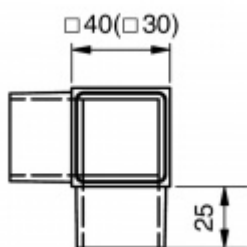

Produktový list

platný k 23. 7. 2024

luxusnikovani.cz
DELIVERED BY EFB

Rohový spoj čtvercové trubky, 3 strany, nerez

Rohový spoj pro 3 čtvercové trubky .

Úhel 90°

Vhodné pro trubku 30 nebo 40 mm

Nerez kartáčovaná, loušťka 2 mm

Pro trubku 30 mm

[Rohový spoj čtvercové trubky, 3 strany, nerez
Pro trubku 30 mm](#)

DETAIL

Termín bude prověřen u dodavatele

395 Kč bez DPH
477,95 Kč s DPH

Pro trubku 40 mm

[Rohový spoj čtvercové trubky, 3 strany, nerez
Pro trubku 40 mm](#)