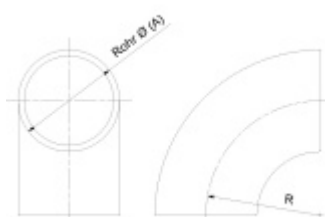

Nerezová trubka zábradlí, roh 90°, 42,4 / 33,7 mm Průměr 33,7 / radius 40 mm

ID produktu: 13698

Nerezová trubka rohová pro kompletaci konstrukcí z trubek o průměru 42,4 nebo 33,7 mm

Nerez kartáčovaná

Vaše cena bez DPH