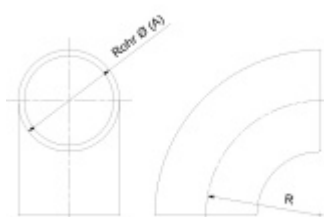

Nerezová trubka zábradlí, roh 90°, 42,4 / 33,7 mm Průměr 33,7 / radius 40 mm

ID produktu: 13698

Nerezová trubka rohová pro kompletaci konstrukcí z trubek o průměru 42,4 nebo 33,7 mm

Nerez kartáčovaná

Vaše cena bez DPH