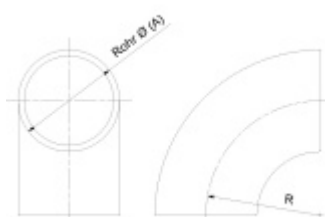

## Nerezová trubka zábradlí, roh 90°, 42,4 / 33,7 mm Průměr 42,4 / radius 50 mm

ID produktu: 13697

Nerezová trubka rohová pro kompletaci konstrukcí z trubek o průměru 42,4 nebo 33,7 mm

Nerez kartáčovaná

**Vaše cena bez DPH**