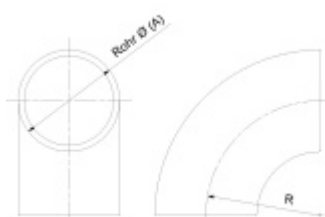

Produktový list

platný k 23. 7. 2024

luxusnikovani.cz
DELIVERED BY EFB

Nerezová trubka zábradlí, roh 90°, 42,4 / 33,7 mm

Nerezová trubka rohová pro kompletaci konstrukcí z trubek o průměru 42,4 nebo 33,7 mm

Nerez kartáčovaná

Průměr 33,7 / radius 40 mm

[Nerezová trubka zábradlí, roh 90°, 42,4 / 33,7 mm](#)

[Průměr 33,7 / radius 40 mm](#)

DETAIL

Termín bude prověřen u dodavatele

104 Kč bez DPH
125,84 Kč s DPH

Průměr 42,4 / radius 50 mm

[Nerezová trubka zábradlí, roh 90°, 42,4 / 33,7 mm](#)

[Průměr 42,4 / radius 50 mm](#)

DETAIL

Termín bude prověřen u dodavatele

124 Kč bez DPH
150,04 Kč s DPH