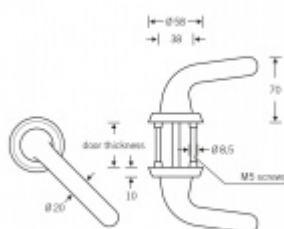

Prevence sebevraždy.

Zobrazené provedení je pravé.

Čtyřhran 8 mm (klika/klika) / **9 mm (klika/koule) Koule je otočná !**

**!Uvedené ceny jsou bez zámkových rozet!**