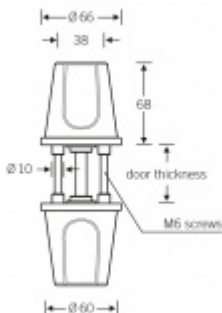

Anti-sebevražedná verze - nemožnost zavěsit lana, provazy apod.

Vhodné do střežených prostor - např. psychiatrické léčebny

Nerez kartáčovaná

[Dveřní koule FSB 96 2399](#)
[Nerez kartáčovaná, Pravé provedení](#)