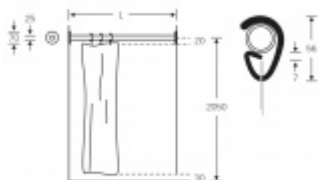

Vhodné pro použití v provozech, kde je potřeba klienty chránit před případným sebepoškozením.

Rozměry:

L = 900 mm (8 kroužků)

L = 1200 mm (16 kroužků)

L = 1500 mm (16 kroužků)

L = 1800 mm (16 kroužků)

Uvedená cena je pouze za konzoli. Textilii je potřeba dokoupit samostatně.