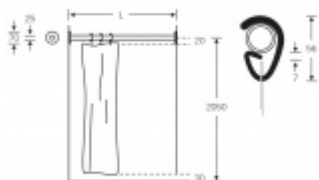

Rozměry:

L = 900 mm ( 8 kroužků )

L = 1200 mm ( 16 kroužků )

L = 1500 mm ( 16 kroužků )

L = 1800 mm ( 16 kroužků )

Uvedená cena je pouze za konzoli. Textilii je potřeba dokoupit samostatně.

**Vaše cena bez DPH**