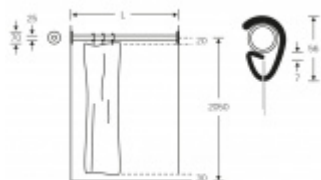

Vaše cena bez DPH

163,19 €

Vaše cena s DPH

197,46 €

Zobrazit produkt