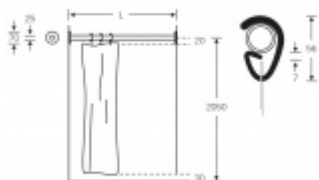

Vhodné pro použití v provozech, kde je potřeba klienty chránit před případným sebepoškozením.

Rozměry:

L = 900 mm (8 kroužků)

L = 1200 mm (16 kroužků)

L = 1500 mm (16 kroužků)

L = 1800 mm (16 kroužků)

Uvedená cena je pouze za konzoli. Textilii je potřeba dokoupit samostatně.

Vaše cena bez DPH

4 326 Kč

Vaše cena s DPH

5 234,46 Kč

Zobrazit produkt

PŘÍSLUŠENSTVÍ

**Cylindrická vložka s
otočným knoflíkem
Winkhaus XR 3.třída**

Winkhaus