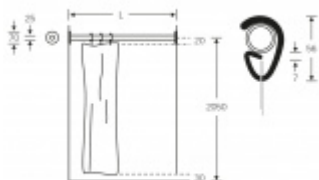

Vaše cena bez DPH

151,45 €

Vaše cena s DPH

183,25 €

Zobrazit produkt