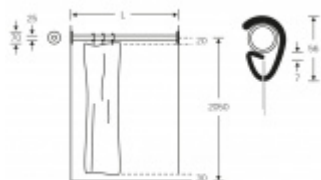

Držák sprchového závěsu bezpečnostní FSB 82 8233 Nerez leštěná, 1200 mm

FSB

ID produktu: 13638

Držák sprchového závěsu pro výklenek včetně závěsných kroužků. Délka tyče může být upravena na místě.

Bezpečnostní provedení spočívá v tom, že jsou kroužky upraveny speciálně tak, že při silném tahu za textilii lehce vyskočí z konzole bez poškození.

Vhodné pro použití v provozech, kde je potřeba klienty chránit před případným sebepoškozením.

Rozměry:

L = 900 mm (8 kroužků)

L = 1200 mm (16 kroužků)

L = 1500 mm (16 kroužků)

L = 1800 mm (16 kroužků)

Uvedená cena je pouze za konzoli. Textilii je potřeba dokoupit samostatně.