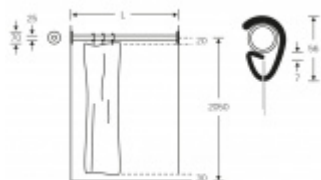

Rozměry:

L = 900 mm ( 8 kroužků )

L = 1200 mm ( 16 kroužků )

L = 1500 mm ( 16 kroužků )

L = 1800 mm ( 16 kroužků )

Uvedená cena je pouze za konzoli. Textilii je potřeba dokoupit samostatně.

**Vaše cena bez DPH**