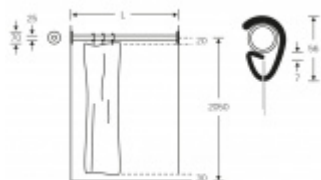

Držák sprchového závěsu bezpečnostní FSB 82 8233 Nerez kartáčovaná, 1200 mm

FSB

ID produktu: 13637

Držák sprchového závěsu pro výklenek včetně závěsných kroužků. Délka tyče může být upravena na místě.

Bezpečnostní provedení spočívá v tom, že jsou kroužky upraveny speciálně tak, že při silném tahu za textilii lehce vyskočí z konzole bez poškození.

Vhodné pro použití v provozech, kde je potřeba klienty chránit před případným sebepoškozením.

Rozměry:

L = 900 mm (8 kroužků)

L = 1200 mm (16 kroužků)

L = 1500 mm (16 kroužků)

L = 1800 mm (16 kroužků)

Uvedená cena je pouze za konzoli. Textilii je potřeba dokoupit samostatně.

Vaše cena bez DPH

4 016 Kč

Vaše cena s DPH

4 859,36 Kč

Zobrazit produkt

PŘÍSLUŠENSTVÍ

**Cylindrická vložka s
otočným knoflíkem
Winkhaus XR 3.třída**

Winkhaus