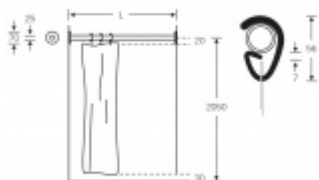

Rozměry:

L = 900 mm (8 kroužků)

L = 1200 mm (16 kroužků)

L = 1500 mm (16 kroužků)

L = 1800 mm (16 kroužků)

Uvedená cena je pouze za konzoli. Textilii je potřeba dokoupit samostatně.

Vaše cena bez DPH

143,53 €