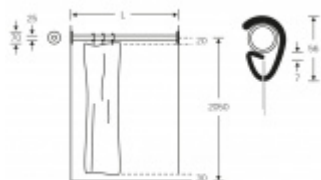

Držák sprchového závěsu bezpečnostní FSB 82 8233 Nerez leštěná, 900 mm

FSB

ID produktu: 13636

Držák sprchového závěsu pro výklenek včetně závěsných kroužků. Délka tyče může být upravena na místě.

Bezpečnostní provedení spočívá v tom, že jsou kroužky upraveny speciálně tak, že při silném tahu za textilii lehce vyskočí z konzole bez poškození.

Vhodné pro použití v provozech, kde je potřeba klienty chránit před případným sebepoškozením.

Rozměry:

L = 900 mm (8 kroužků)

L = 1200 mm (16 kroužků)

L = 1500 mm (16 kroužků)

L = 1800 mm (16 kroužků)

Uvedená cena je pouze za konzoli. Textilii je potřeba dokoupit samostatně.

Vaše cena bez DPH

3 373 Kč

Vaše cena s DPH

4 081,33 Kč

Zobrazit produkt

PŘÍSLUŠENSTVÍ

**Cylindrická vložka s
otočným knoflíkem
Winkhaus XR 3.třída**

Winkhaus