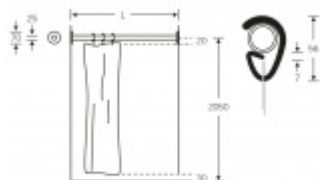

## Držák sprchového závěsu bezpečnostní FSB 82 8233 Nerez kartáčovaná, 900 mm

**FSB**

ID produktu: 13635

Držák sprchového závěsu pro výklenek včetně závěsných kroužků. Délka tyče může být upravena na místě.

Bezpečnostní provedení spočívá v tom, že jsou kroužky upraveny speciálně tak, že při silném tahu za textílii lehce vyskočí z konzole bez poškození.

Vhodné pro použití v provozech, kde je potřeba klienty chránit před případným sebepoškozením.

### Rozměry:

- L = 900 mm ( 8 kroužků )
- L = 1200 mm ( 16 kroužků )
- L = 1500 mm ( 16 kroužků )
- L = 1800 mm ( 16 kroužků )

Uvedená cena je pouze za konzoli. Textílii je potřeba dokoupit samostatně.

**Vaše cena bez DPH**