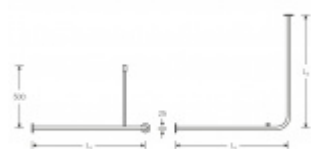

## Držák sprchového závěsu bezpečnostní FSB 82 8235 Nerez leštěná, 1000 mm/1000 mm

**FSB**

ID produktu: 13629

Držák sprchového závěsu rohový se stropovým držákem a kroužky na textilií. Uchycení ke stropu může být upraveno dle potřeby na místě.

Bezpečnostní provedení spočívá v tom, že jsou kroužky upraveny speciálně tak, že při silném tahu za textilií lehce vyskočí z konzole bez poškození.

Vhodné pro použití v provozech, kde je potřeba klienty chránit před případným sebepoškozením.

Rozměry:

L1/L2 = 1000 mm ( 16 kroužků )

L1/L2 = 1200 mm ( 24 kroužků )

L1/L2 = 1500 mm ( 24 kroužků )

Uvedená cena je pouze za konzoli. Textilií je potřeba dokoupit samostatně.

**Vaše cena bez DPH**

**558,17 €**