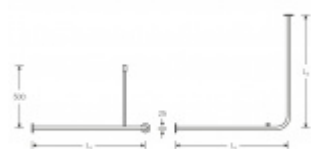

Držák sprchového závěsu bezpečnostní FSB 82 8235 Nerez leštěná, 1000 mm/1000 mm

FSB

ID produktu: 13629

Držák sprchového závěsu rohový se stropovým držákem a kroužky na textilií. Uchycení ke stropu může být upraveno dle potřeby na místě.

Bezpečnostní provedení spočívá v tom, že jsou kroužky upraveny speciálně tak, že při silném tahu za textilií lehce vyskočí z konzole bez poškození.

Vhodné pro použití v provozech, kde je potřeba klienty chránit před případným sebepoškozením.

Rozměry:

L1/L2 = 1000 mm (16 kroužků)

L1/L2 = 1200 mm (24 kroužků)

L1/L2 = 1500 mm (24 kroužků)

Uvedená cena je pouze za konzoli. Textilií je potřeba dokoupit samostatně.

Vaše cena bez DPH

13 117 Kč

Vaše cena s DPH