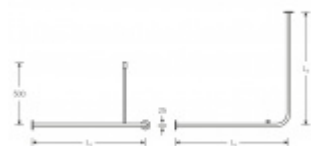

Rozměry:

L1/L2 = 1000 mm (16 kroužků)

L1/L2 = 1200 mm (24 kroužků)

L1/L2 = 1500 mm (24 kroužků)

Uvedená cena je pouze za konzoli. Textilií je potřeba dokoupit samostatně.

Vaše cena bez DPH

465,19 €

Vaše cena s DPH