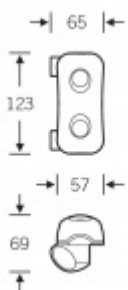

Produktový list

platný k 27. 9. 2024

luxusnikovani.cz
DELIVERED BY EFB

Konzole pro tlačítka FSB 82 8248 Grohe design

FSB

ID produktu: 13612

Konzole pro tlačítka FSB

K montáži na madlo

Dodáváno bez tlačítek

Vaše cena bez DPH

49,02 €

Vaše cena s DPH

59,32 €

Zobrazit produkt