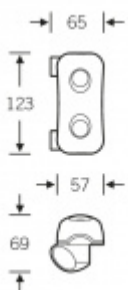

## Konzole pro tlačítka FSB 82 8248 Grohe design

**FSB**

ID produktu: 13612

Konzole pro tlačítka FSB

K montáži na madlo

Dodáváno bez tlačítek

**Vaše cena bez DPH**

Vaše cena s DPH